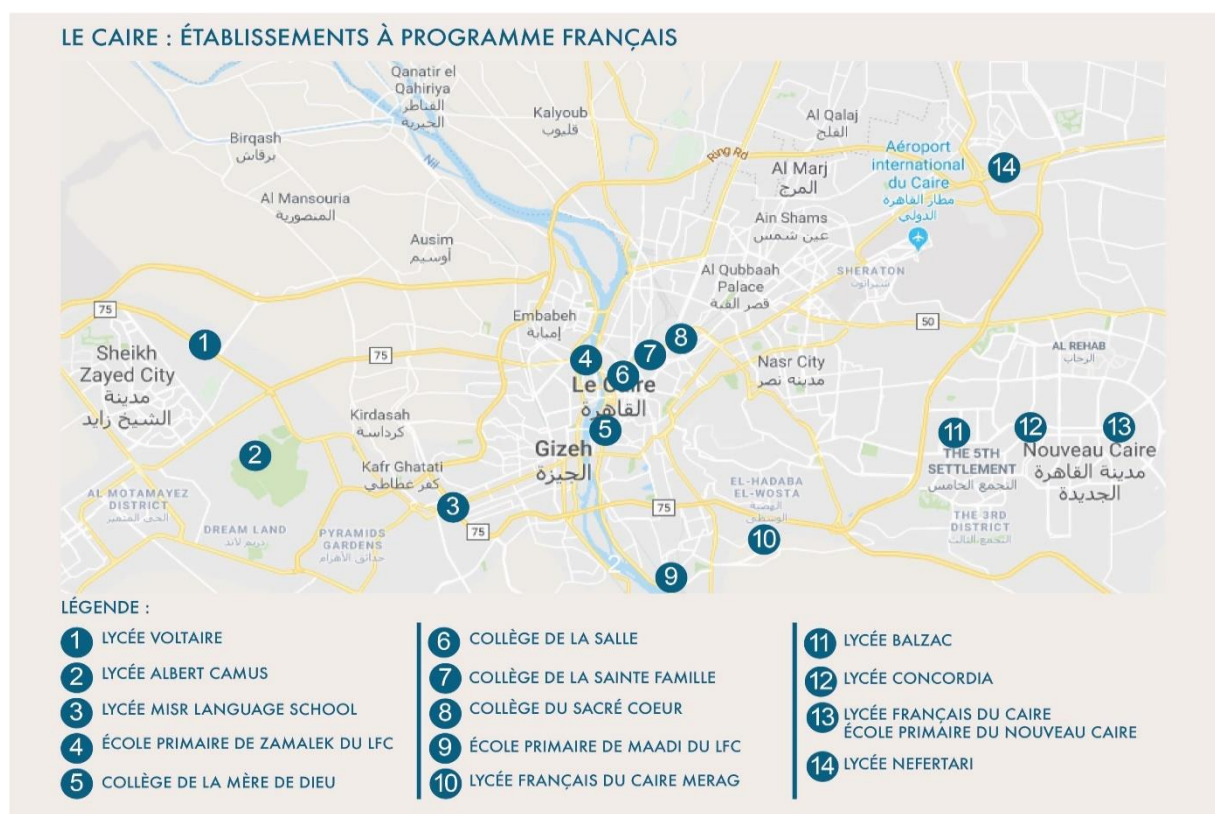

L'Egypte dispose d'un solide réseau scolaire à programmes français, premier cercle de notre action de coopération éducative, avec 14 établissements dont 12 sont homologués. Au sein de l'ambassade de France en Egypte, le Service de coopération et d'action culturelle/IFE anime et coordonne ce réseau de 14 établissements scolaires, en lien direct avec l'AEFE, opérateur public relevant du Ministère de l'Europe et des Affaires étrangères.

12 établissements sont homologués, totalement (pour tous les cycles scolaires) ou partiellement (pour le lycée uniquement), par la commission interministérielle française d'homologation chargée de valider, de superviser, et d'assurer un suivi des établissements français à l'étranger, en garantissant la conformité des programmes, de la gouvernance, et du respect des valeurs, par rapport au système éducatif français.

Ces établissements délivrent tous le diplôme du DNB (Brevet) et du Baccalauréat français.

Il existe deux centres d'examens pour le DNB et le Baccalauréat en Egypte : le Lycée français du Caire et le Lycée français d'Alexandrie.

Les établissements à programme français en Egypte